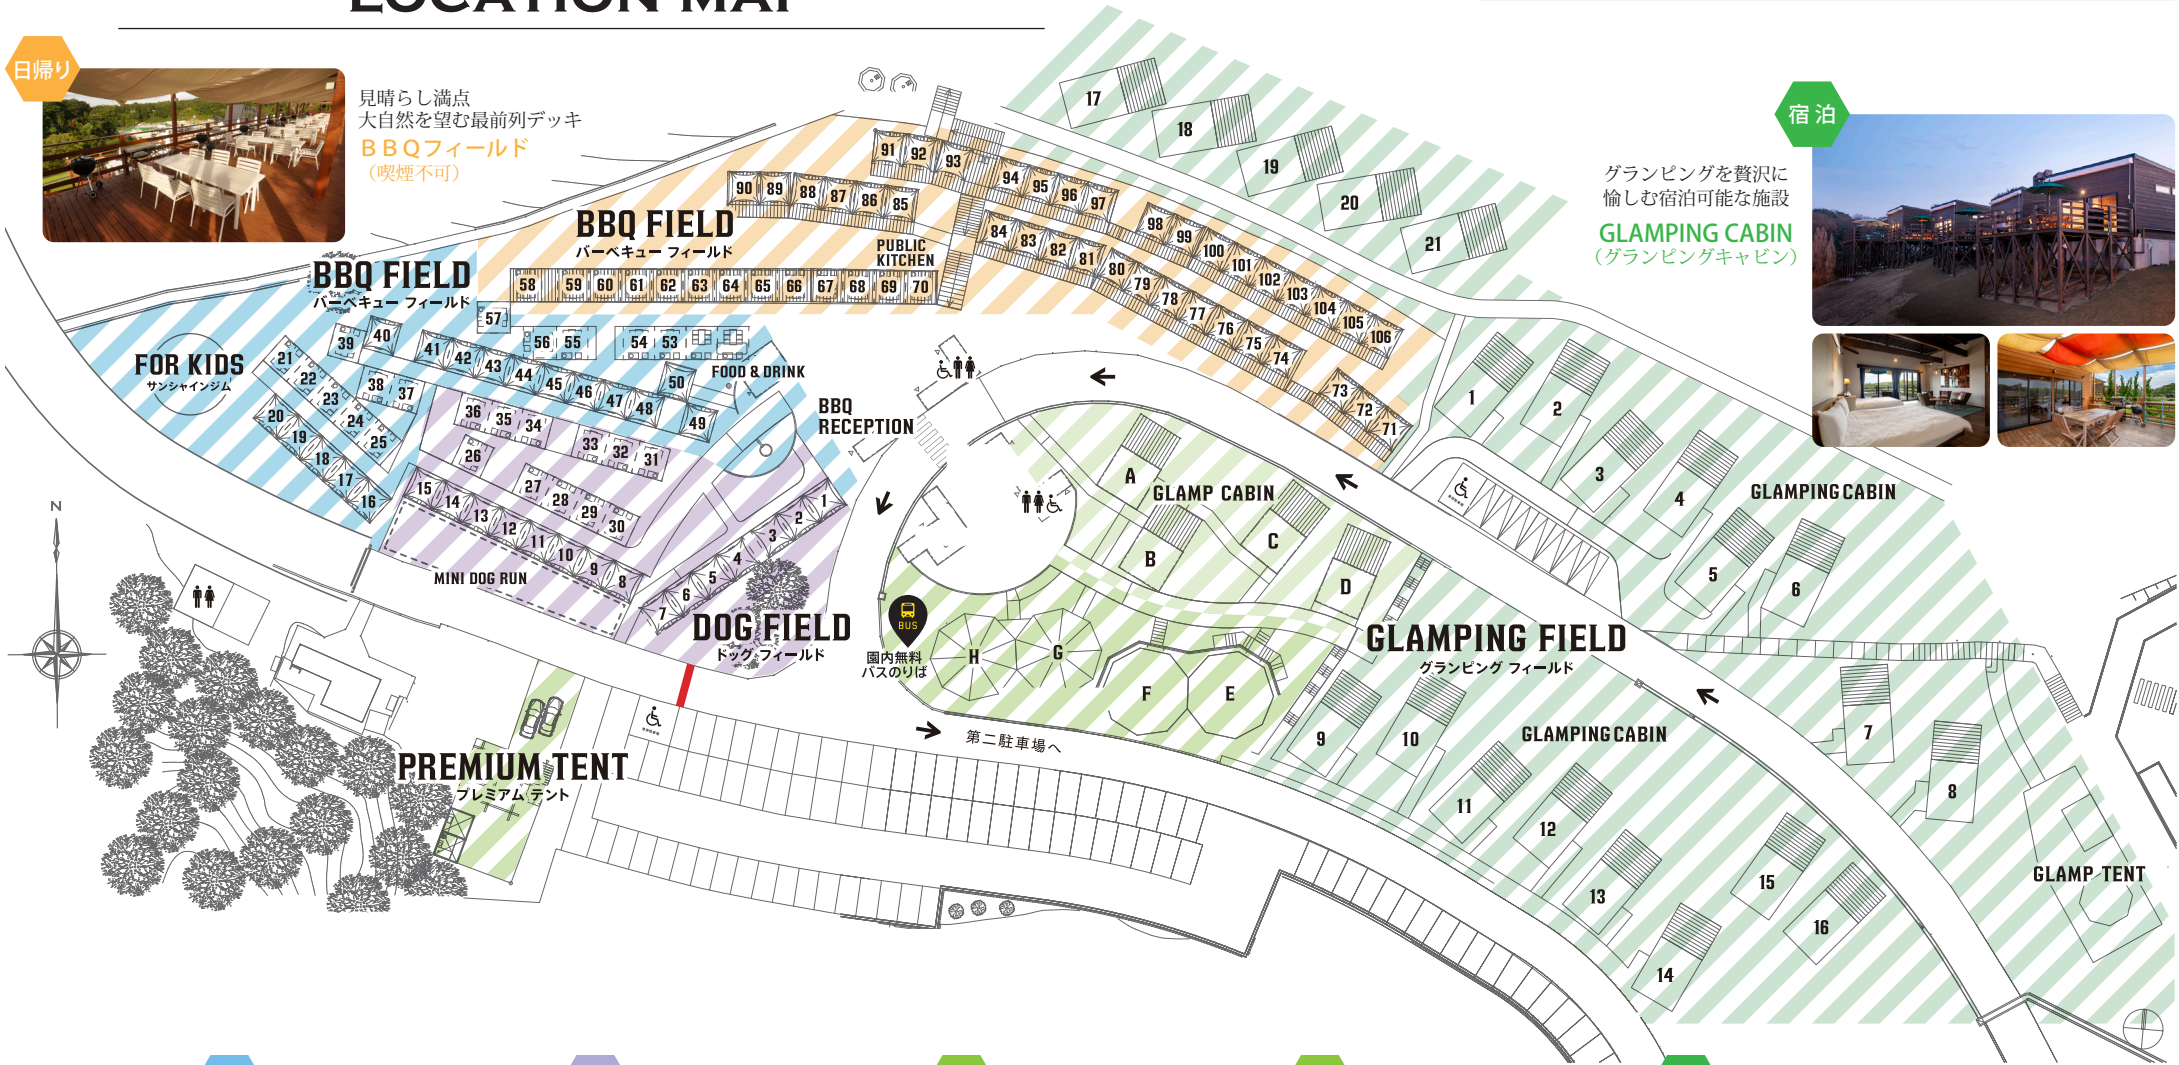

GLAMP BBQ PARK

LOCATION MAP

・バーベキューフィールド内のタープがない場所は、パラソルをご準備しております。※数量限定

喫煙可能スペース

- ・プレミアムテント・グランピングキャビン デッキ上
- ・敷地内
- ・グランピングキャビン デッキ上

日帰り

見晴らし満点
大自然を望む最前列デッキ
BBQフィールド
(喫煙不可)

宿泊

グランピングを贅沢に
楽しむ宿泊可能な施設
GLAMPING CABIN
(グランピングキャビン)

日帰り

壮大なスケールでお届けする
本格BBQエリア
BBQフィールド (喫煙可)

日帰り

大好きなワンちゃんと一緒に
グランピングを楽しめるエリア
DOG FIELD (ドッグ・フィールド)

日帰り

究極のグランピングが味わえる
VIPテント
PREMIUM TENT (プレミアムテント)

田帰り

快適なお部屋と開放感あふれる
テラスが融合
GLAMP CABIN (グランピングキャビン)

日帰り

テントと開放的なプライベート空間
でゆったりグランピング
GLAMP TENT (グランピングテント)