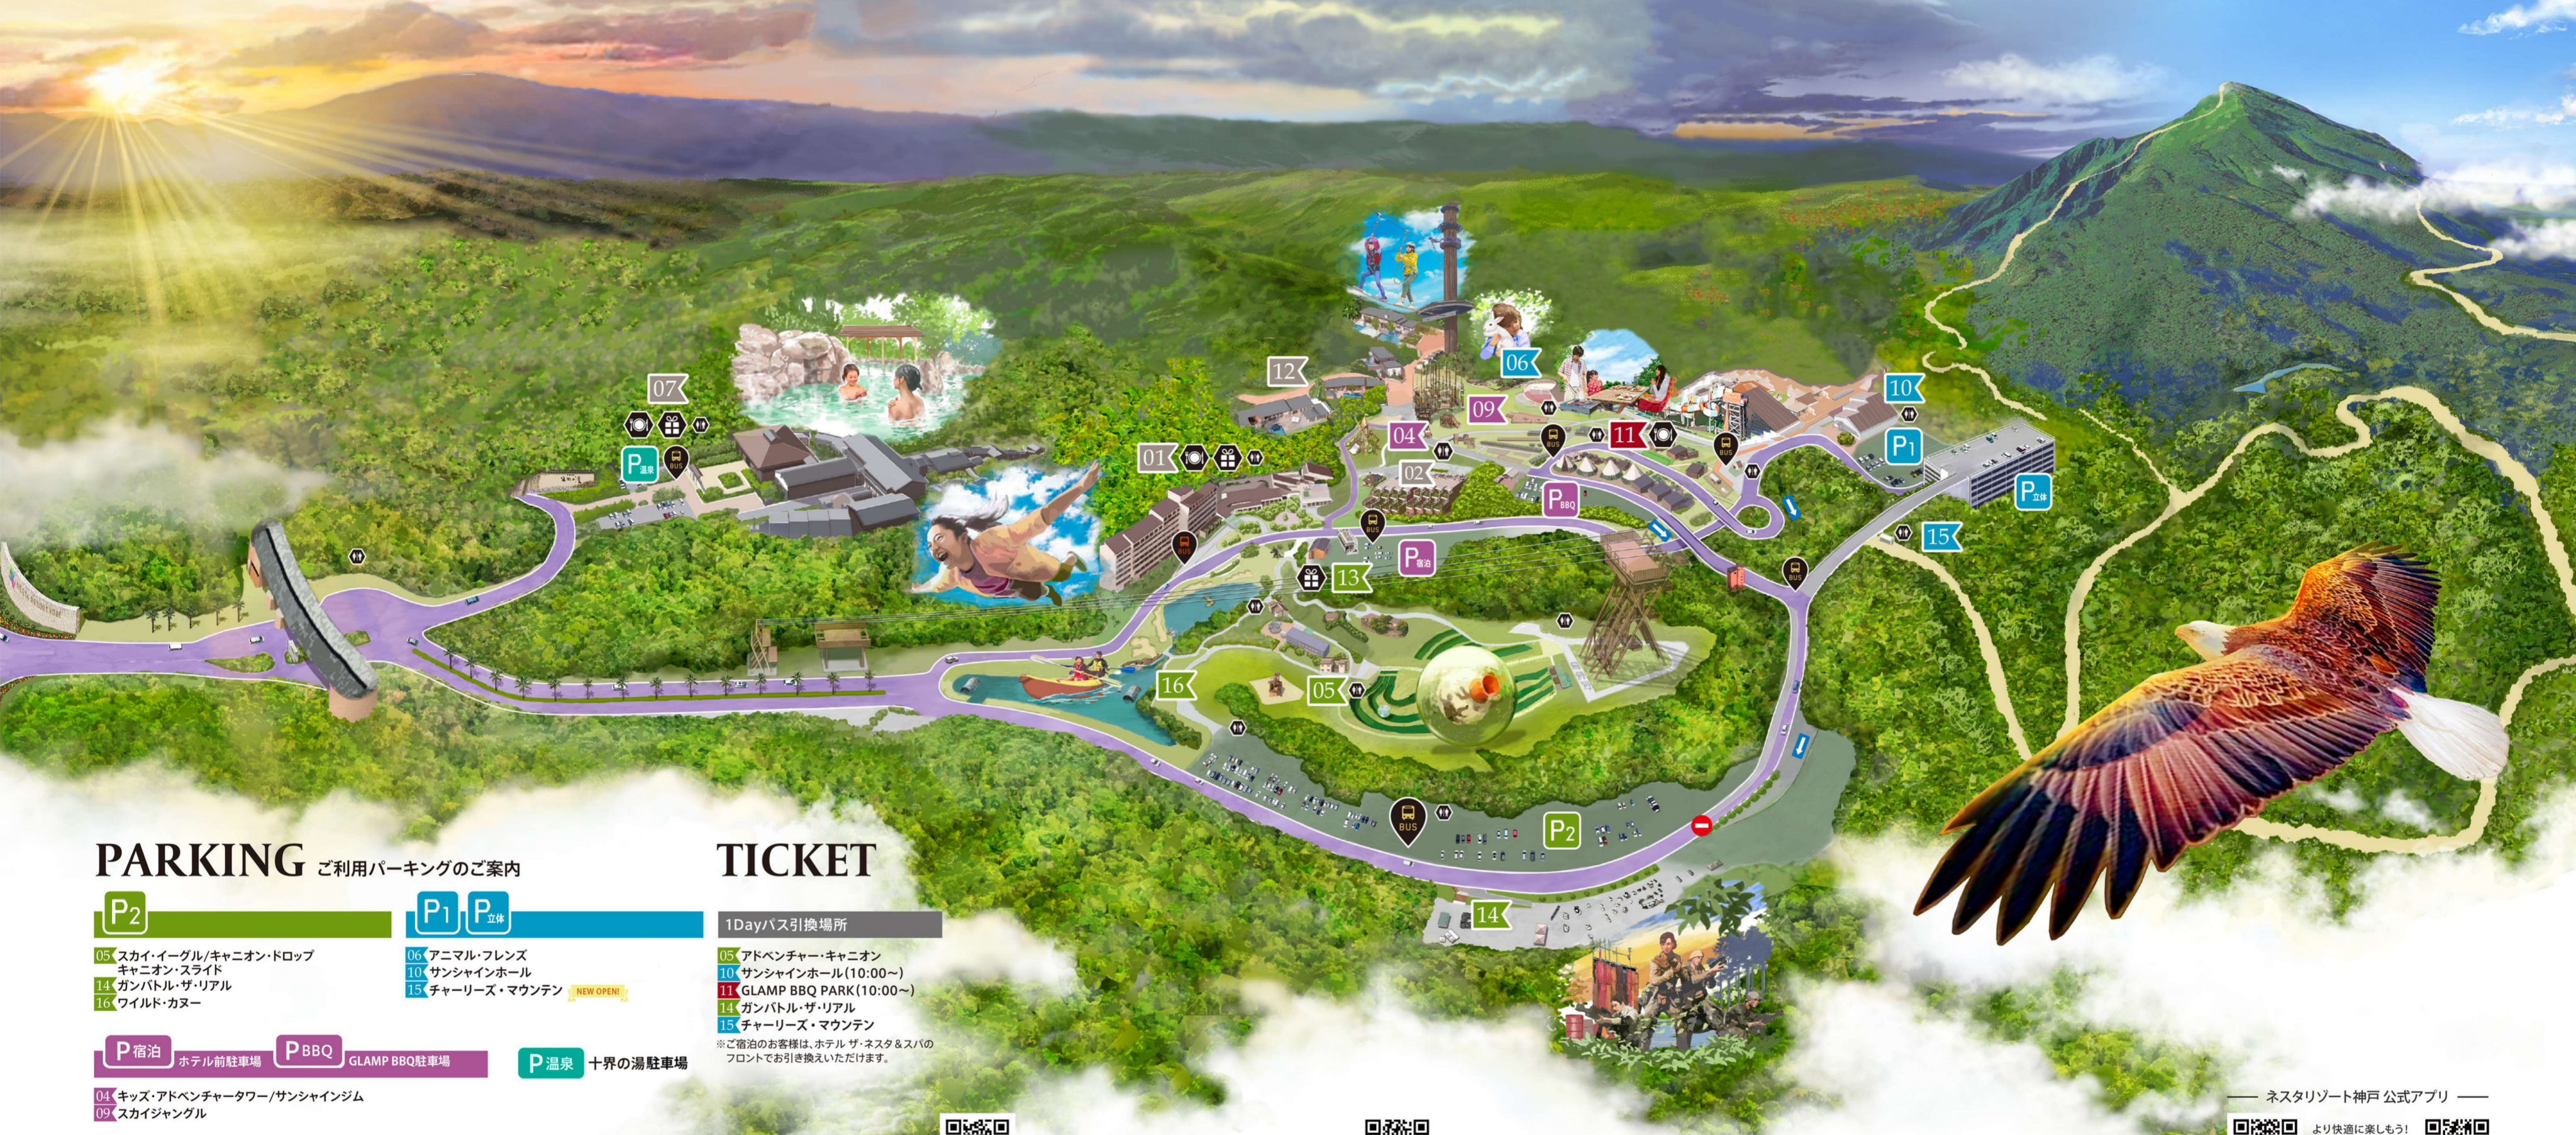

ようこそ！ 大自然の冒険テーマパークへ！

PARKING ご利用パーキングのご案内

P₂ 05 スカイ・イーグル/キャニオン・ドロップ
06 アニマル・フレンズ
10 サンシャインホール
14 ガンバトル・ザ・リアル
16 ワイルド・カヌー

P₁ 04 キッズ・アドベンチャータワー/サンシャインジム
09 スカイジャングル

P_{BBQ} 11 GLAMP BBQ PARK

P_{温泉} 07 天然温泉 十界の湯

TICKET

1Dayバス引換場所

05 アドベンチャー・キャニオン
10 サンシャインホール(10:00~)
11 GLAMP BBQ PARK(10:00~)
14 ガンバトル・ザ・リアル
15 チャーリーズ・マウンテン

※ご宿泊のお客様は、ホテルザ・ネスタ&スパのフロントでお引き換えいただけます。

INFORMATION 施設案内

宿泊	売店	AED設置場所	トイレ	オスト メイト	ベビー チェア	おむつ 交換台	授乳台
01 ホテルザ・ネスタ&スパ 02 プレミアテラス 11 グランピングキャビン 12 メゾネットスイートヴィラ 12 ロイヤルスイートヴィラ 13 カジュアルコテージ	01 ホテルザ・ネスタ&スパ 07 天然温泉 十界の湯 11 GLAMP BBQ PARK 13 FOREST MARKET 01 ホテルザ・ネスタ&スパ 07 天然温泉 十界の湯 13 FOREST MARKET 07 天然温泉 十界の湯	01 ホテルザ・ネスタ&スパ 05 アドベンチャー・キャニオン 07 天然温泉 十界の湯 10 サンシャインホール 11 GLAMP BBQ PARK 14 ガンバトル・ザ・リアル 15 チャーリーズ・マウンテン	01 ホテルザ・ネスタ&スパ 多機能 02 オアシスラウンジ 多機能 05 アドベンチャー・キャニオン 多機能 06 野外ステージ裏側 07 天然温泉 十界の湯 多機能 09 スカイジャングル付近 10 サンシャインホール 多機能 11 GLAMP BBQ PARK 多機能	01 ホテルザ・ネスタ&スパ 02 オアシスラウンジ 05 アドベンチャー・キャニオン 07 天然温泉 十界の湯 09 スカイジャングル付近 10 サンシャインホール 11 GLAMP BBQ PARK	01 ホテルザ・ネスタ&スパ 02 オアシスラウンジ 05 アドベンチャー・キャニオン 07 天然温泉 十界の湯 09 スカイジャングル付近 10 サンシャインホール 11 GLAMP BBQ PARK	01 ホテルザ・ネスタ&スパ 02 オアシスラウンジ 05 アドベンチャー・キャニオン 07 天然温泉 十界の湯 09 スカイジャングル付近 10 サンシャインホール 11 GLAMP BBQ PARK	01 ホテルザ・ネスタ&スパ 02 オアシスラウンジ 05 アドベンチャー・キャニオン 07 天然温泉 十界の湯 09 スカイジャングル付近 10 サンシャインホール 11 GLAMP BBQ PARK
レストラン	おみやげ	SPA					
01 ALL DAY DINING GRANDISH 01 日本料理 さざんか (3日前までの予約制) 01 酒バー はりま 07 地場旬彩 美養舎 07 七厘場(前日までの予約制) 07 燧火(前日までの予約制) 11 GLAMP BBQ PARK	01 ホテルザ・ネスタ&スパ 07 天然温泉 十界の湯 13 FOREST MARKET	07 天然温泉 十界の湯					

Bルート
13 ← 17 ← 13
ホテル前 天然温泉 ホテル前
駐車場 十界の湯 駐車場

※アドベンチャー・キャニオンへは 15 ホテルザ・ネスタ&スパ前下車か、または P₂ (ガンバトル・ザ・リアル最寄り)から遊歩道をご利用ください。

路線バスのりば

01 ホテルザ・ネスタ & スパ前

注意事項

- 季節により運行経路・時間が変更となります。
- 運行時間は最寄りのバス停にてご確認ください。
- 都合により予告なく運営を変更、中止、または待ち時間を延長する場合があります。
- 天候、その他安全上の理由等により、一部の施設の利用を制限または中止する場合があります。その場合、料金の一部返金等はいりません。
- 掲示してあるルール(注意事項)、パティ(スタッフ)の指示等に従わないことにより起因する事故に関しては、一切の責任を負いかねます。
- 場内での盗難、紛失については、一切の責任を負いかねますので、貴重品等は、お客様自身で管理してください。