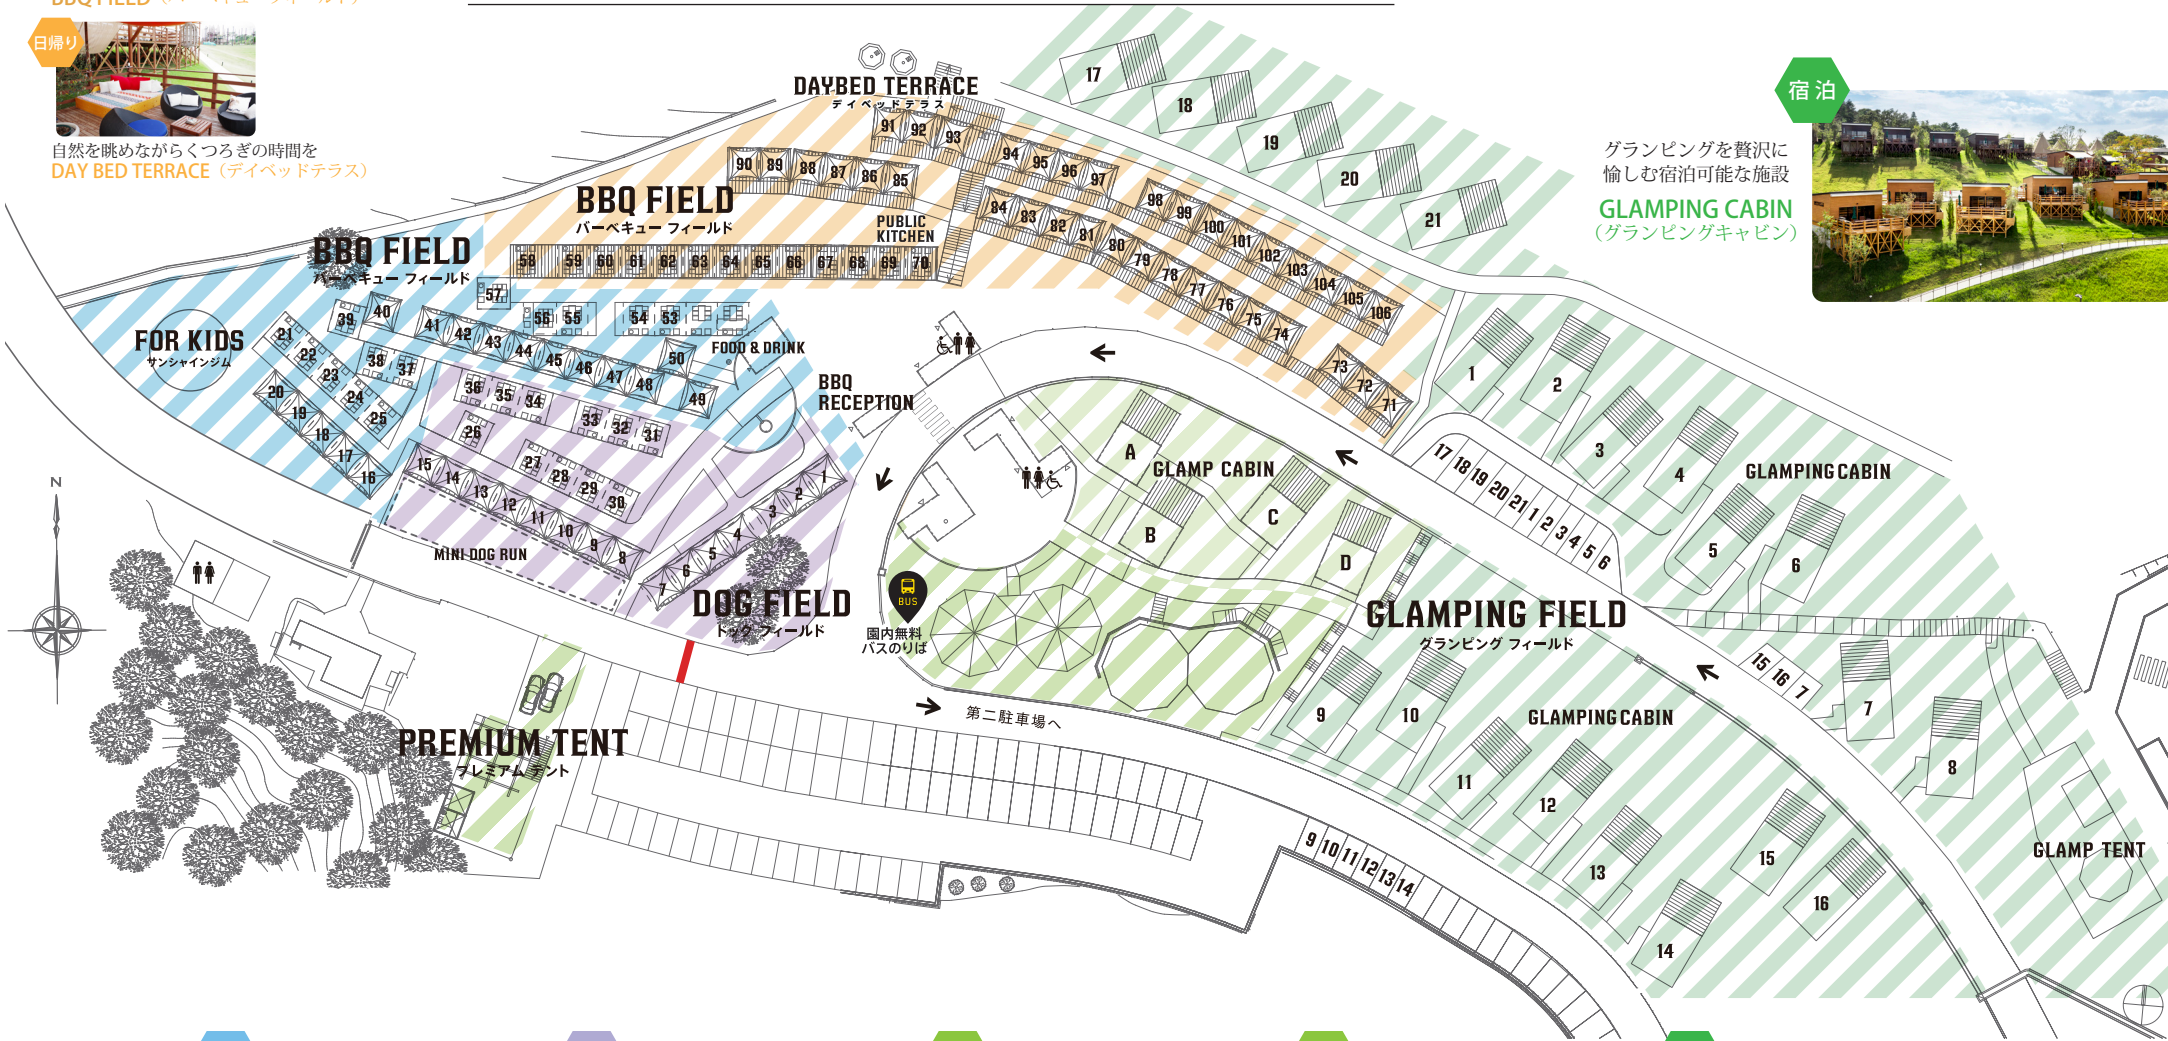

日帰り

見晴らし満点
大自然を望む最前列デッキ

BBQ FIELD (バーベキューフィールド)

日帰り

自然を眺めながらくつろぎの時間を

DAY BED TERRACE (デイベッドテラス)

NESTA RESORT KOBE

GLAMP BBQ PARK LOCATION MAP

・バーベキューフィールド内のタープがない場所は、パラソルをご準備しております。※数量限定

喫煙可能スペース
・ ■■■■ 敷地内
・ ■■■■ グランピングキャビン デッキ上

宿泊

グランピングを贅沢に
楽しむ宿泊可能な施設

GLAMPING CABIN
(グランピングキャビン)

日帰り

壮大なスケールでお届けする
本格BBQエリア
BBQフィールド (喫煙可)

日帰り

大好きなワンちゃんと一緒に
グランピングを楽しめるエリア
DOG FIELD (ドッグ・フィールド)

日帰り

究極のグランピングが味わえる
VIPテント
PREMIUM TENT (プレミアムテント)

日帰り

快適なお部屋と開放感あふれる
テラスが融合
GLAMP CABIN (グランピングキャビン)

日帰り

テントと開放的なプライベート空間
でゆったりグランピング
GLAMP TENT (グランピングテント)