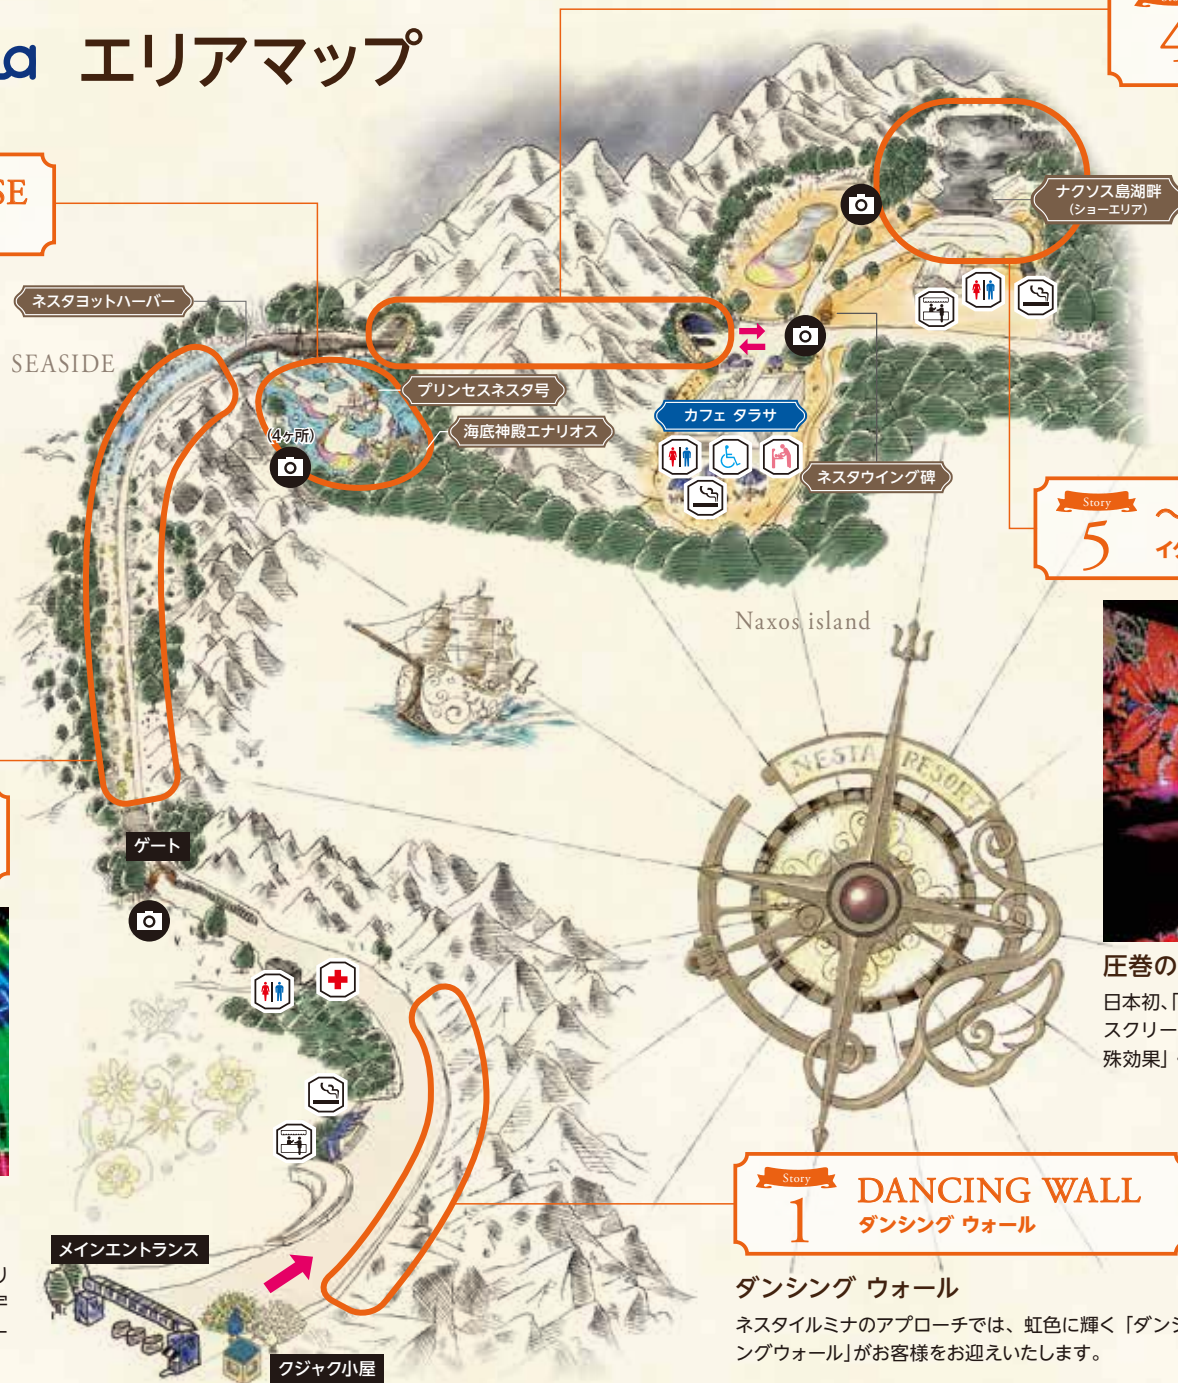

ネスタイルミナ  
**NESTA Illumina エリアマップ**  
 - 光のさんぽみち -

Story  
**3 MERMAID PARADISE**  
 マーメイドパラダイス

マーメイドや魚たちが暮らす  
 光の海底世界

高さ約 10m の「海底神殿エナリオス」や、全長約 8m の光の帆船「プリンセスネスタ号」、本物のヨット等を配し、圧倒感のある光の海底世界をイルミネーションで展開します。

Story  
**2 WONDER TUNNEL**  
 ヒカリの旅

音と光が織りなす、  
 トネルの素晴らしい世界

フルカラー LED 電球を約 100 万個を使った、音と光が織りなすトンネルショー「light of music over generation」、宇宙の誕生から進化まで時空を超えた約 220m のストーリー「illumnature」（イルミネチャー）をお楽しみください。

Story  
**4 MAPPING THEATER**  
 “ヌヌシュ”と“トリノ” 大洋の冒険  
 ~伝説の海からの教え~

ペンギン「ヌヌシュ」の大冒険！  
 LED1600 灯による、圧倒的な映像美で、小さなお子様から大人まで、みんなが楽しめるプロジェクションマッピング映像。

Story  
**5 ~The legend of Iguazu Falls~**  
 イグアスの伝説

圧巻のスペクタクルショー  
 日本初、[LED メガビジョン]・「ウォータースクリーン プロジェクション」・「ミスト特殊効果」・「重低音 音響装置」の複合演出。

Story  
**1 DANCING WALL**  
 ダンシングウォール

ダンシングウォール  
 ネスタイルミナのアプローチでは、虹色に輝く「ダンシングウォール」がお客様をお迎えいたします。

※掲載の写真はすべてイメージです。